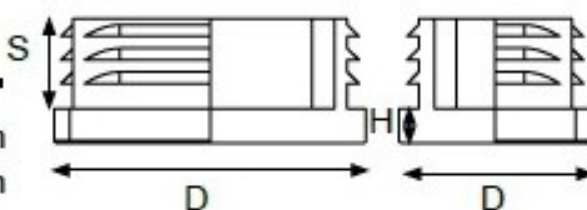

### Description:

Insert Glide For Rectangular Tubes, 40x25mm, PE, Black

### Item number:

10.04.170-0

Units	Box	Carton	HS Code	Barcode
Pcs.		500	3901908099	 5704866007511

Color	D diameter	S shaft	H height
Black	30 x 20 mm	14 mm	5,0 mm
Black	35 x 20 mm	13,6 mm	5,1 mm
Black	35 x 25 mm	13,5 mm	4,6 mm
Black	40 x 20 mm	13,9 mm	4,6 mm
Black	40 x 25 mm	11,7 mm	4,8 mm
Black	50 x 25 mm	12,2 mm	5,3 mm
Black	50 x 30 mm	13,6 mm	4,6 mm
Black	50 x 40 mm	12 mm	5,3 mm
Black	60 x 20 mm	14,2 mm	4,9 mm
Black	60 x 30 mm	13,7 mm	5,0 mm
Black	80 x 30 mm	17,8 mm	5,6 mm